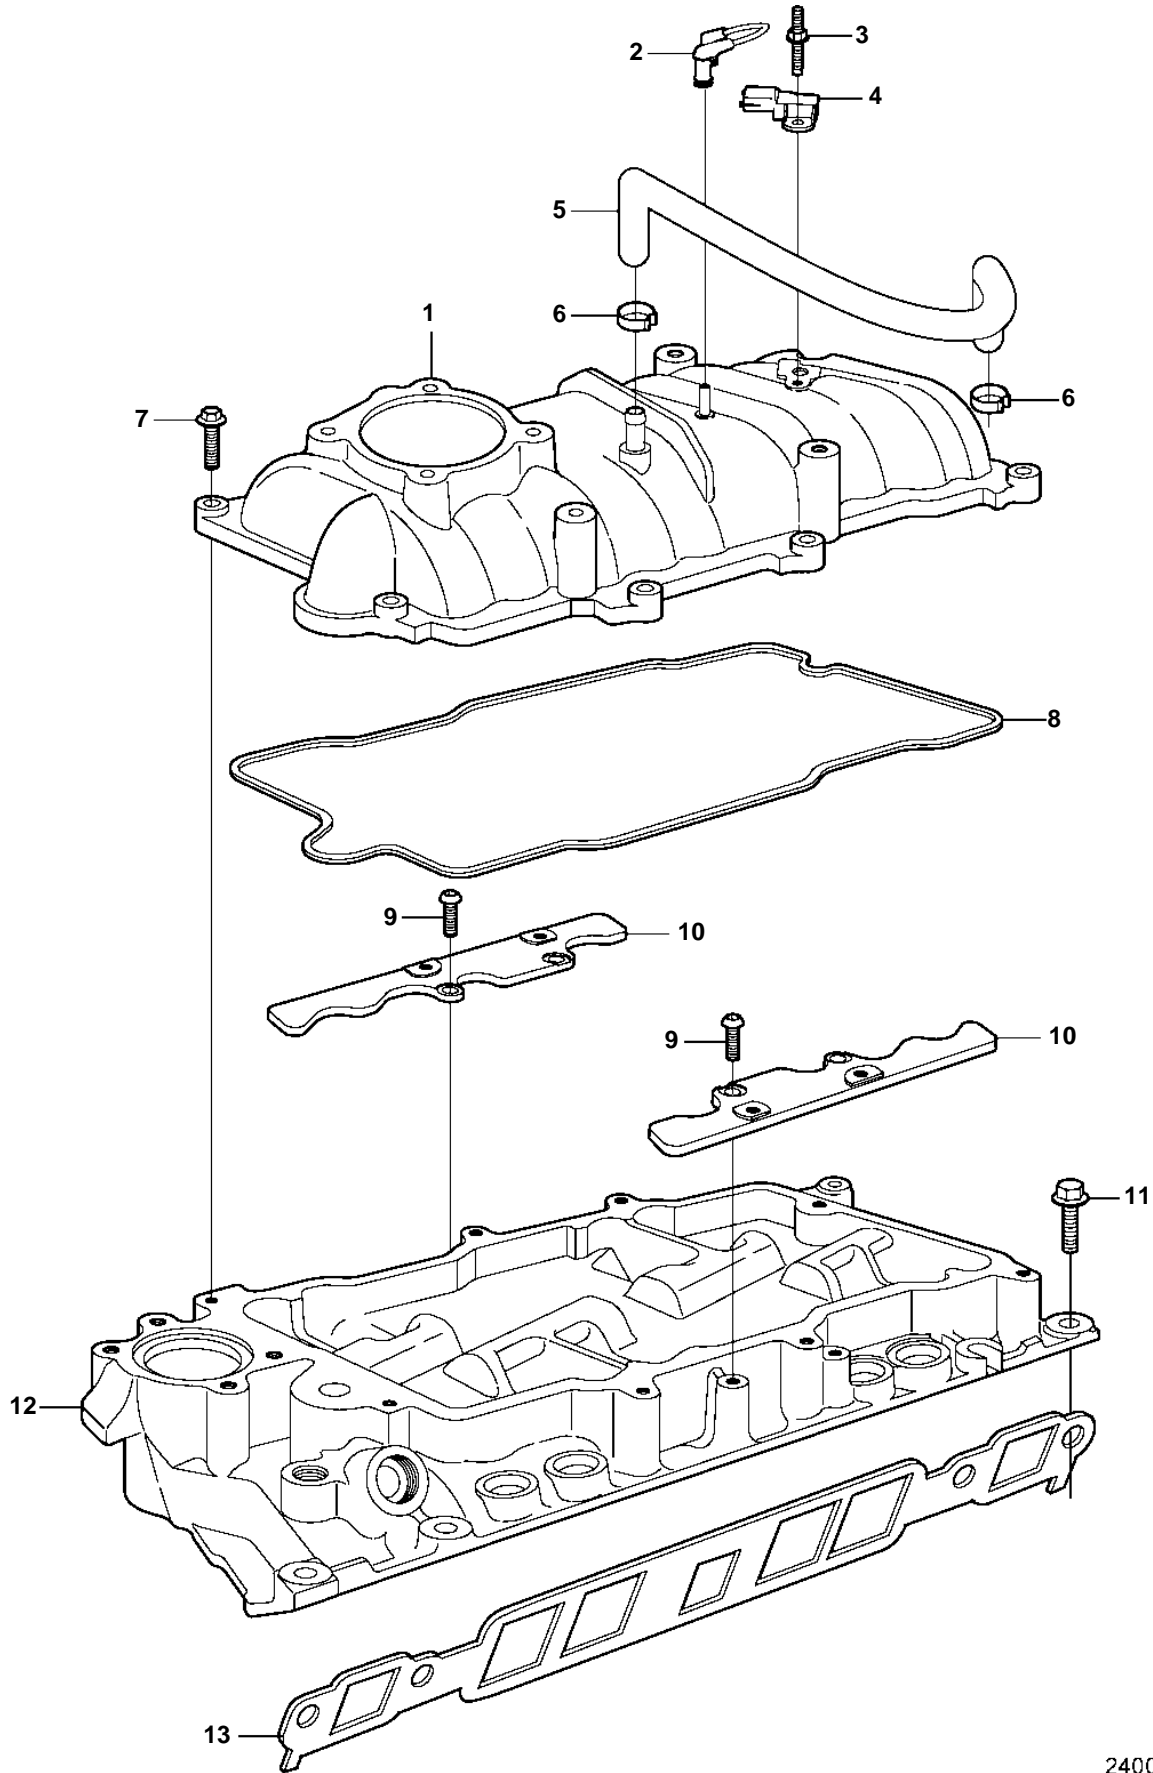

5.7GiCE-300-J, 5.7GiCE-300-JF, 5.7GXiCE-J, 5.7GXiCE-JF, 5.7GiCE-300-M, 5.7GiCE-300-MF, 5.7GXiCE-M, 5.7GXiCE-MF

5.7GiCE-300-J, 5.7GiCE-300-JF, 5.7GXICE-J, 5.7GXICE-JF, 5.7GiCE-300-M, 5.7GiCE-300-MF, 5.7GXICE-M, 5.7GXICE-MF

REF	PART NO.	QTY	DESCRIPTION	NOTES
1	21141686	1	Manifold	
2	3858974	1	Hose	
3	3858973	1	Bolt	
4	3859020	1	Sensor	MAT/MAP
5	3595357	1	Hose	
6	982663	2	Hose clamp	
7	3858961	10	Bolt	
8	3858960	1	Intake gasket	
9	3858982	4	Bolt	
10		2	Bracket	Part not sold
11	3861980	8	Screw	
12	21141685	1	Manifold	
13	3857662	1	Intake gasket kit	